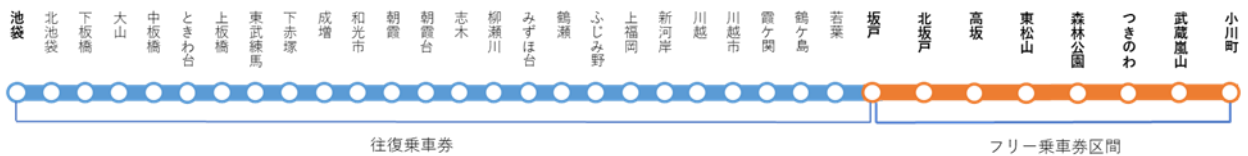

### 2 販売方法

紙 券：東武トップツアーズ ツーリストインフォメーションセンター池袋

デジタルチケット：「EMot（エモット）」オンラインチケット

URL: <https://pc.emot-tickets.jp/>

### 3 商品内容

- ・発駅～坂戸駅間の往復運賃+フリー区間（坂戸駅～小川町駅間）の乗車券
- ・地域通貨（共通商品券）500円分の引換券

※紙券の発駅は池袋駅のみです。

※デジタルチケットの発駅は池袋駅・和光市駅・朝霞台駅のいずれかからお選びいただけます。

※池袋～成増駅間からご乗車の際は、池袋駅発分

和光市～朝霞駅間からご乗車の際は、和光市駅発分

朝霞台～若葉駅間からご乗車の際は、朝霞台駅発分をご購入ください。

### 4 発売金額

大人：〔池袋発〕 発売額1,000円（池袋～小川町の往復普通運賃1,660円）

〔和光市発〕 発売額900円（和光市～小川町の往復普通運賃1,500円）

〔朝霞台発〕 発売額800円（朝霞台～小川町の往復普通運賃1,340円）

小人：〔池袋発〕 発売額500円（池袋～小川町の往復普通運賃840円）

〔和光市発〕 発売額450円（和光市～小川町の往復普通運賃760円）

〔朝霞台発〕 発売額400円（朝霞台～小川町の往復普通運賃680円）